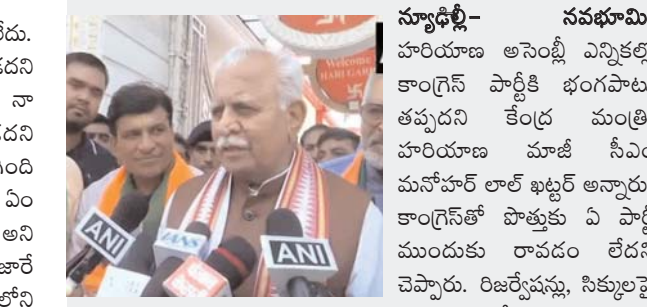

రిజర్వేషన్లపై కాంగ్రెస్ నేతల అసంబద్ధ వ్యాఖ్యలు : మనోహర్ లాల్ ఖట్టర్

సూర్యాపేట - నవభూమి: హరియాణా అసెంబ్లీ ఎన్నికల్లో కాంగ్రెస్ పార్టీకి భంగపాటు తప్పదని కేంద్ర మంత్రి, హరియాణా మాజీ సీఎం మనోహర్ లాల్ ఖట్టర్ అన్నారు. కాంగ్రెస్ పోత్తుకు ఏ పార్టీ ముందుకు రావడం లేదని చెప్పారు. రిజర్వేషన్లు, నిక్కులపై కాంగ్రెస్ నేతలు అసంబద్ధ వ్యాఖ్యలు చేస్తున్నారని ఆరోపించారు.